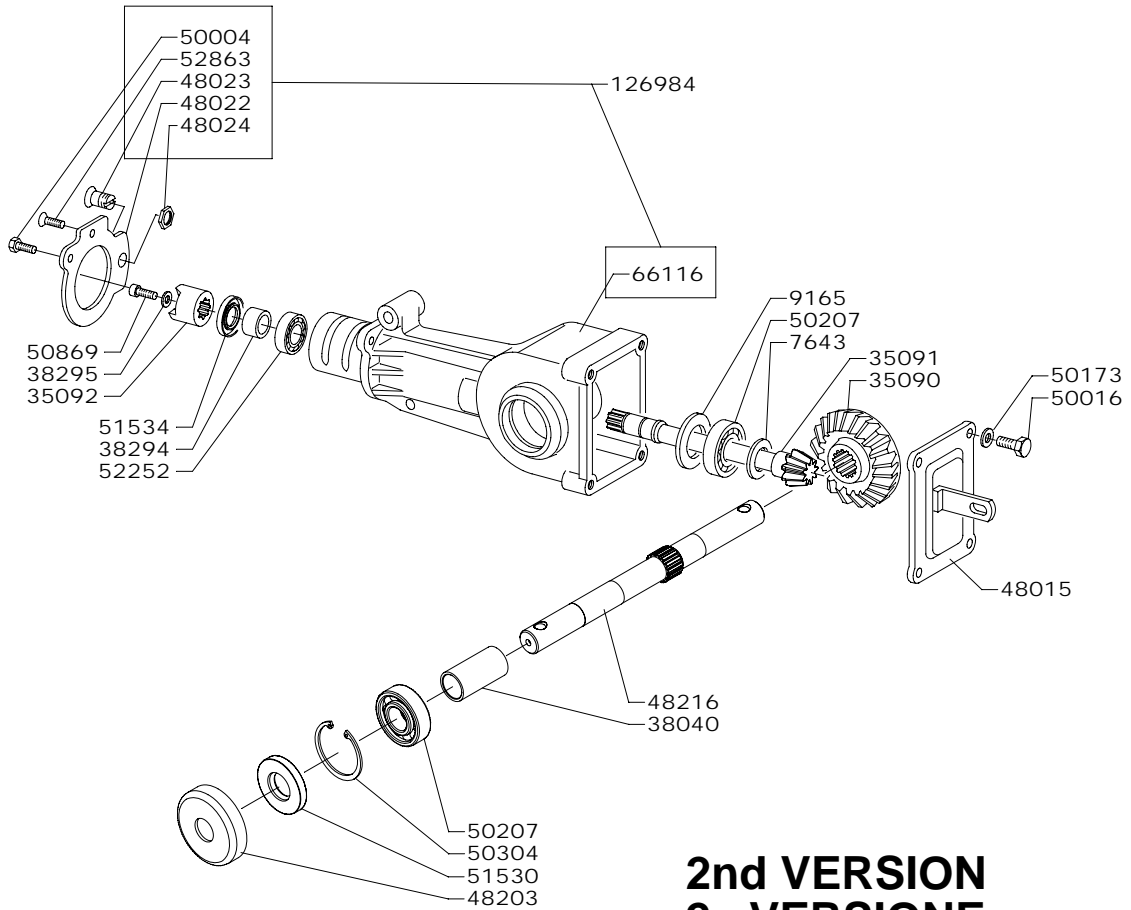

G55-GF2

**2nd VERSION**  
**2a VERSIONE**

**HOES CYLINDRICAL SHAFT**  
**ASSE ZAPPE CILINDRICO**

146931