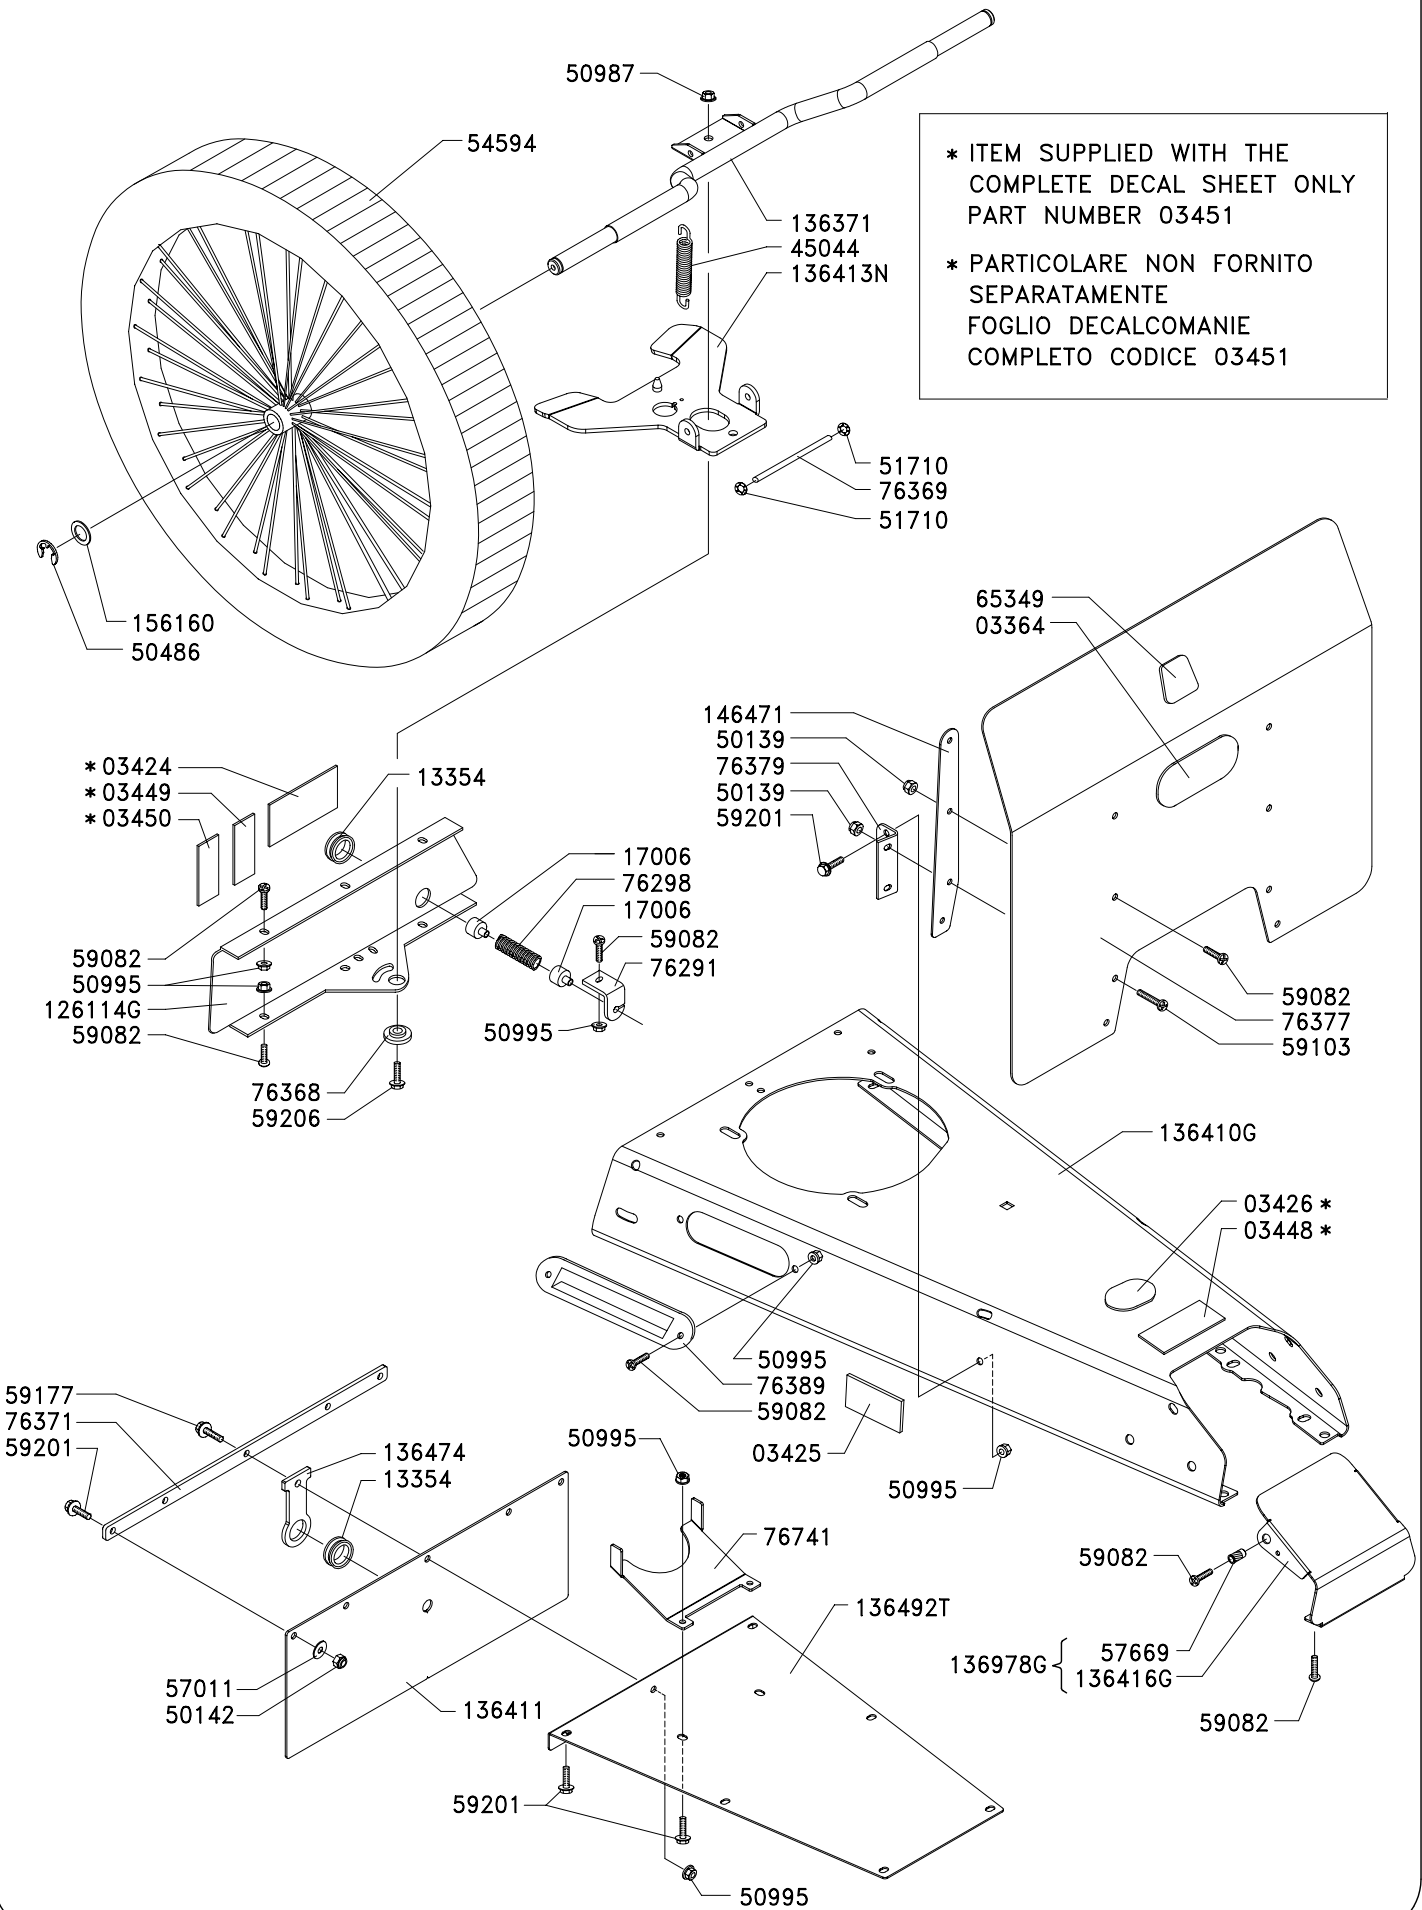

TRIMMER HWT550

TILT

* ITEM SUPPLIED WITH THE COMPLETE DECAL SHEET ONLY PART NUMBER 03451

* PARTICOLARE NON FORNITO SEPARATAMENTE FOGLIO DECALCOMANIE COMPLETO CODICE 03451

* ITEM SUPPLIED WITH THE COMPLETE DECAL SHEET ONLY PART NUMBER 03451

* PARTICOLARE NON FORNITO SEPARATAMENTE FOGLIO DECALCOMANIE COMPLETO CODICE 03451

* 03424
 * 03449
 * 03450

TRIMMER HWT550

TILT

* ITEM SUPPLIED WITH THE
COMPLETE DECAL SHEET ONLY
PART NUMBER 03451

* PARTICOLARE NON FORNITO
SEPARATAMENTE
FOGLIO DECALCOMANIE
COMPLETO CODICE 03451

* ITEM SUPPLIED WITH THE COMPLETE DECAL SHEET ONLY PART NUMBER 03451

* PARTICOLARE NON FORNITO SEPARATAMENTE FOGLIO DECALCOMANIE COMPLETO CODICE 03451

TRIMMER

* ITEM SUPPLIED WITH THE COMPLETE DECAL SHEET ONLY PART NUMBER 03451

* PARTICOLARE NON FORNITO SEPARATAMENTE FOGLIO DECALCOMANIE COMPLETO CODICE 03451

* ITEM SUPPLIED WITH THE COMPLETE DECAL SHEET ONLY PART NUMBER 03451

* PARTICOLARE NON FORNITO SEPARATAMENTE
FOGLIO DECALCOMANIE
COMPLETO CODICE 03451