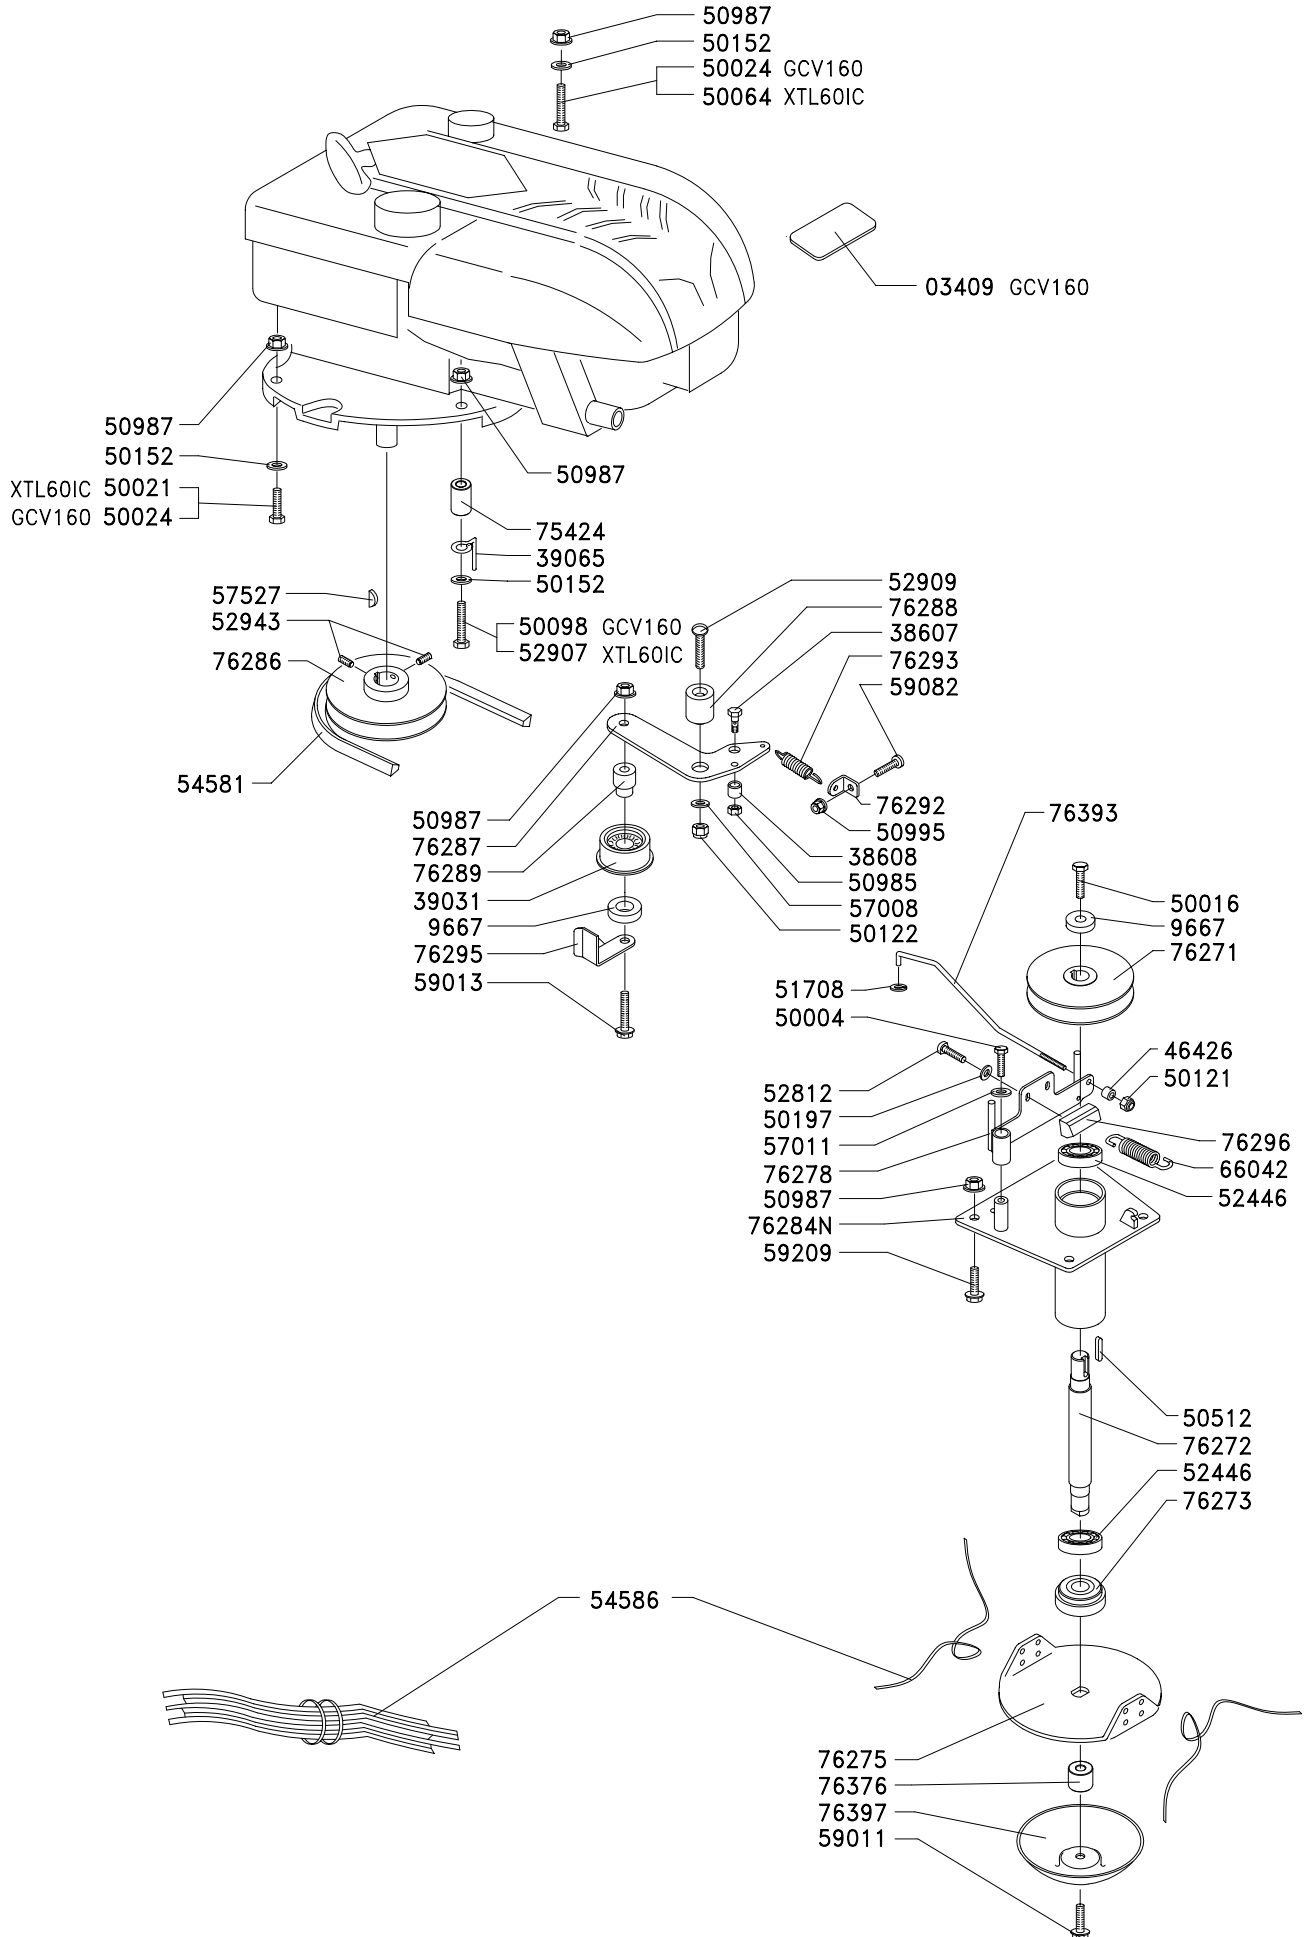

TRIMMER HWT550

TILT

* ITEM SUPPLIED WITH THE COMPLETE DECAL SHEET ONLY PART NUMBER 03451

* PARTICOLARE NON FORNITO SEPARATAMENTE FOGLIO DECALCOMANIE COMPLETO CODICE 03451

* ITEM SUPPLIED WITH THE COMPLETE DECAL SHEET ONLY PART NUMBER 03451

* PARTICOLARE NON FORNITO SEPARATAMENTE FOGLIO DECALCOMANIE COMPLETO CODICE 03451

* 03424
 * 03449
 * 03450

TRIMMER HWT550

TILT

* ITEM SUPPLIED WITH THE
COMPLETE DECAL SHEET ONLY
PART NUMBER 03451

* PARTICOLARE NON FORNITO
SEPARATAMENTE
FOGLIO DECALCOMANIE
COMPLETO CODICE 03451

* ITEM SUPPLIED WITH THE COMPLETE DECAL SHEET ONLY PART NUMBER 03451

* PARTICOLARE NON FORNITO SEPARATAMENTE FOGLIO DECALCOMANIE COMPLETO CODICE 03451

TRIMMER

* ITEM SUPPLIED WITH THE COMPLETE DECAL SHEET ONLY PART NUMBER 03451

* PARTICOLARE NON FORNITO SEPARATAMENTE FOGLIO DECALCOMANIE COMPLETO CODICE 03451

* ITEM SUPPLIED WITH THE COMPLETE DECAL SHEET ONLY PART NUMBER 03451

* PARTICOLARE NON FORNITO SEPARATAMENTE
FOGLIO DECALCOMANIE
COMPLETO CODICE 03451