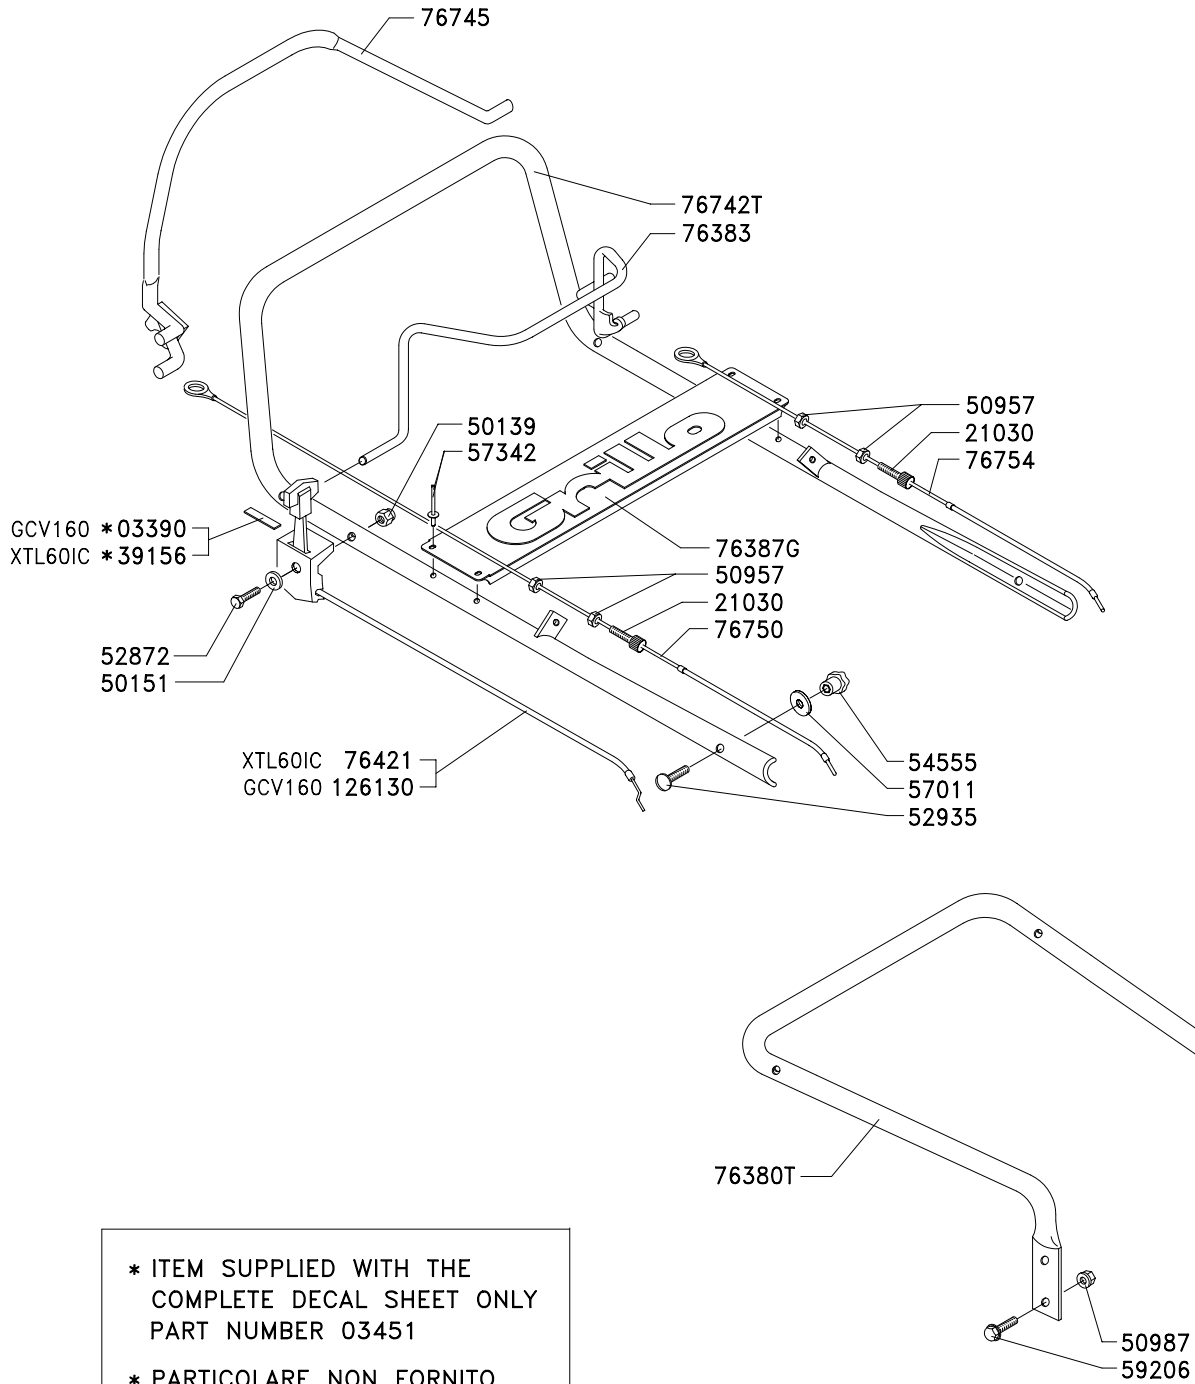

TRIMMER HWT550

TILT

* ITEM SUPPLIED WITH THE COMPLETE DECAL SHEET ONLY PART NUMBER 03451

* PARTICOLARE NON FORNITO SEPARATAMENTE FOGLIO DECALCOMANIE COMPLETO CODICE 03451

* ITEM SUPPLIED WITH THE COMPLETE DECAL SHEET ONLY PART NUMBER 03451

* PARTICOLARE NON FORNITO SEPARATAMENTE FOGLIO DECALCOMANIE COMPLETO CODICE 03451

* 03424
 * 03449
 * 03450

TRIMMER HWT550

TILT

* ITEM SUPPLIED WITH THE
COMPLETE DECAL SHEET ONLY
PART NUMBER 03451

* PARTICOLARE NON FORNITO
SEPARATAMENTE
FOGLIO DECALCOMANIE
COMPLETO CODICE 03451

* ITEM SUPPLIED WITH THE COMPLETE DECAL SHEET ONLY PART NUMBER 03451

* PARTICOLARE NON FORNITO SEPARATAMENTE FOGLIO DECALCOMANIE COMPLETO CODICE 03451

TRIMMER

* ITEM SUPPLIED WITH THE COMPLETE DECAL SHEET ONLY PART NUMBER 03451

* PARTICOLARE NON FORNITO SEPARATAMENTE FOGLIO DECALCOMANIE COMPLETO CODICE 03451

* ITEM SUPPLIED WITH THE COMPLETE DECAL SHEET ONLY PART NUMBER 03451

* PARTICOLARE NON FORNITO SEPARATAMENTE
FOGLIO DECALCOMANIE
COMPLETO CODICE 03451