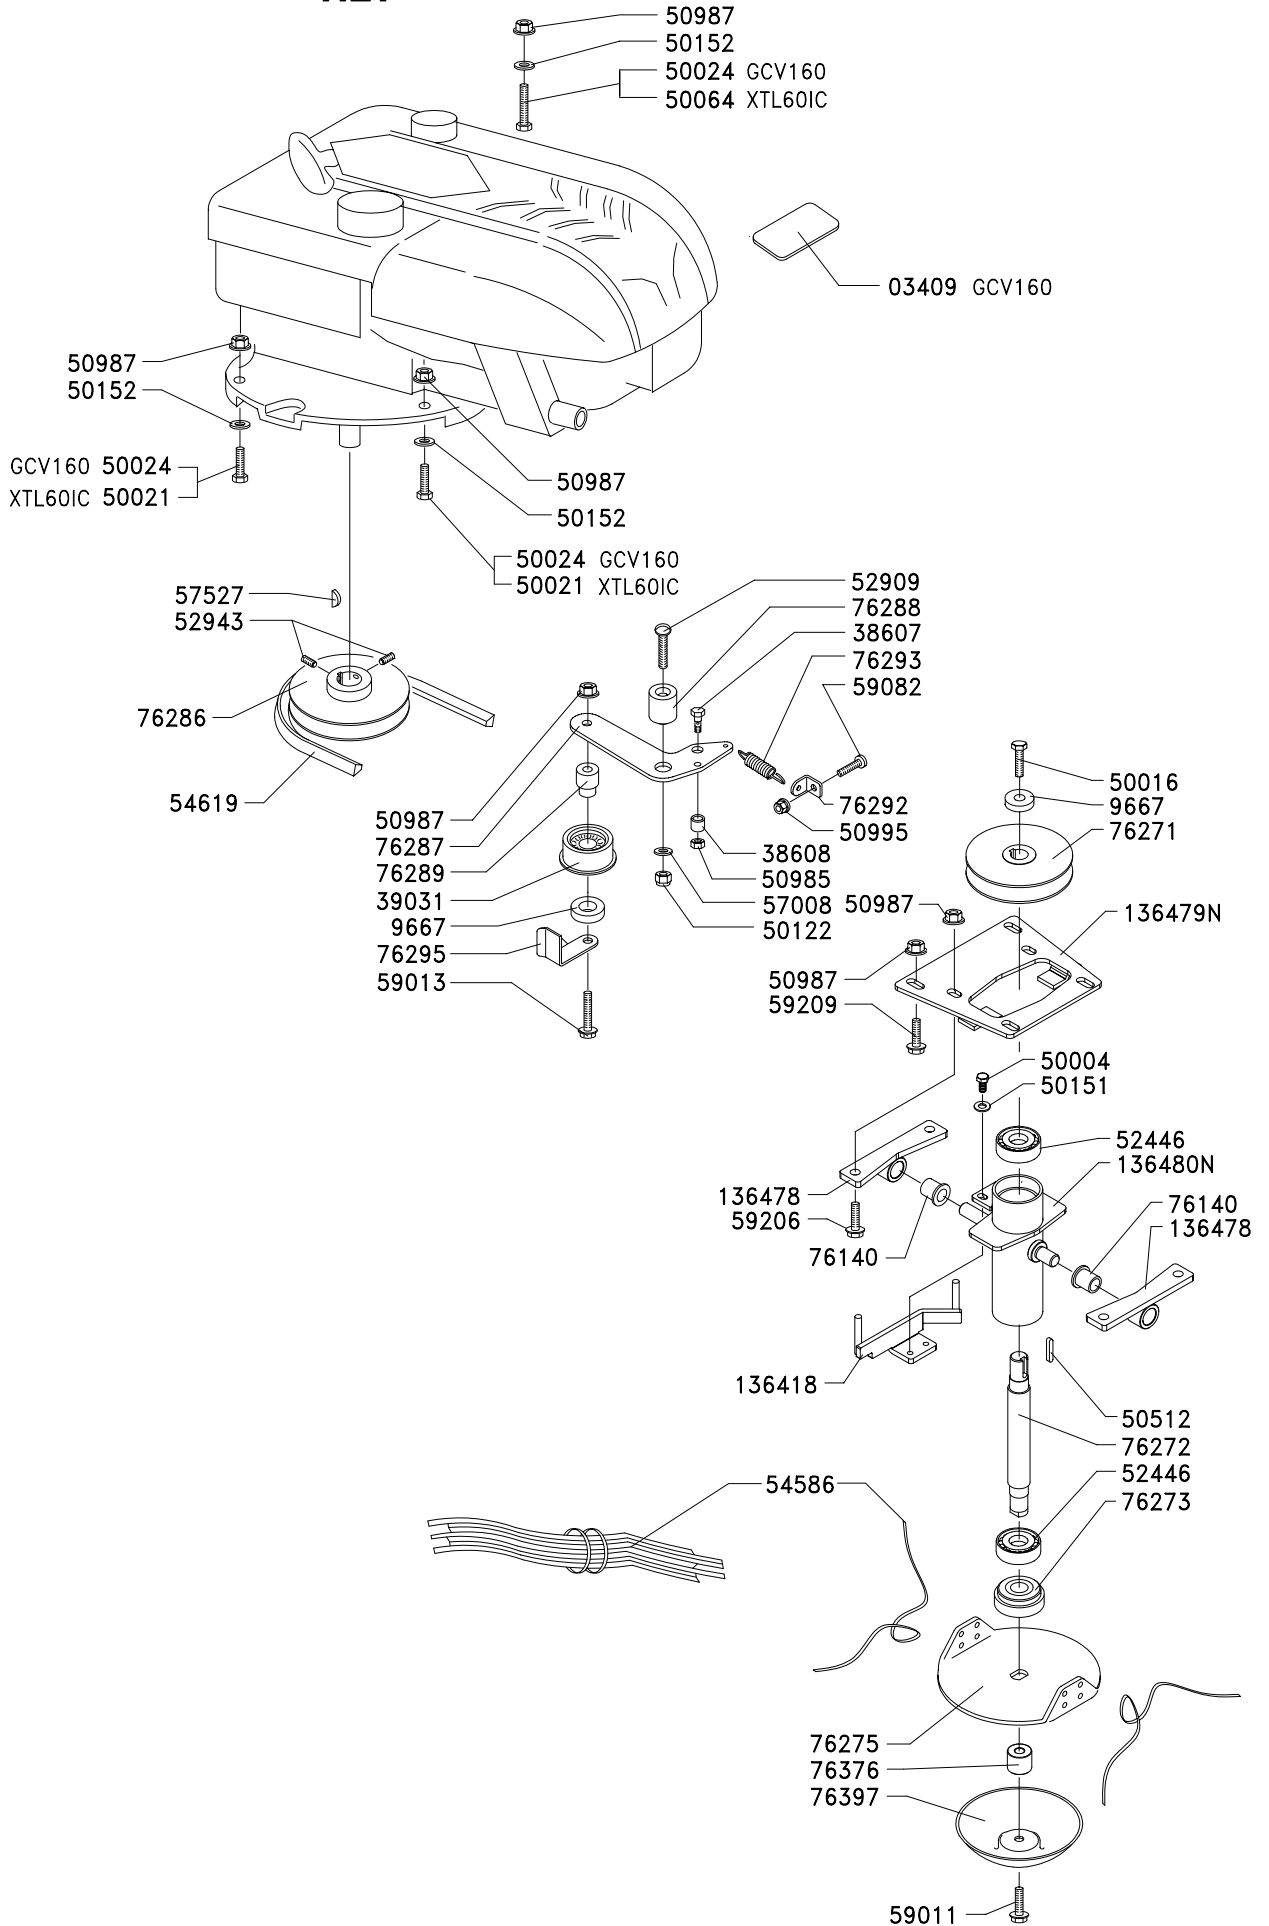

TRIMMER HWT550

TILT

* ITEM SUPPLIED WITH THE COMPLETE DECAL SHEET ONLY PART NUMBER 03451

* PARTICOLARE NON FORNITO SEPARATAMENTE FOGLIO DECALCOMANIE COMPLETO CODICE 03451

* ITEM SUPPLIED WITH THE COMPLETE DECAL SHEET ONLY PART NUMBER 03451

* PARTICOLARE NON FORNITO SEPARATAMENTE FOGLIO DECALCOMANIE COMPLETO CODICE 03451

* 03424
 * 03449
 * 03450

TRIMMER HWT550

TILT

* ITEM SUPPLIED WITH THE
COMPLETE DECAL SHEET ONLY
PART NUMBER 03451

* PARTICOLARE NON FORNITO
SEPARATAMENTE
FOGLIO DECALCOMANIE
COMPLETO CODICE 03451

* ITEM SUPPLIED WITH THE COMPLETE DECAL SHEET ONLY PART NUMBER 03451

* PARTICOLARE NON FORNITO SEPARATAMENTE FOGLIO DECALCOMANIE COMPLETO CODICE 03451

TRIMMER

* ITEM SUPPLIED WITH THE COMPLETE DECAL SHEET ONLY PART NUMBER 03451

* PARTICOLARE NON FORNITO SEPARATAMENTE FOGLIO DECALCOMANIE COMPLETO CODICE 03451

* ITEM SUPPLIED WITH THE COMPLETE DECAL SHEET ONLY PART NUMBER 03451

* PARTICOLARE NON FORNITO SEPARATAMENTE
FOGLIO DECALCOMANIE
COMPLETO CODICE 03451