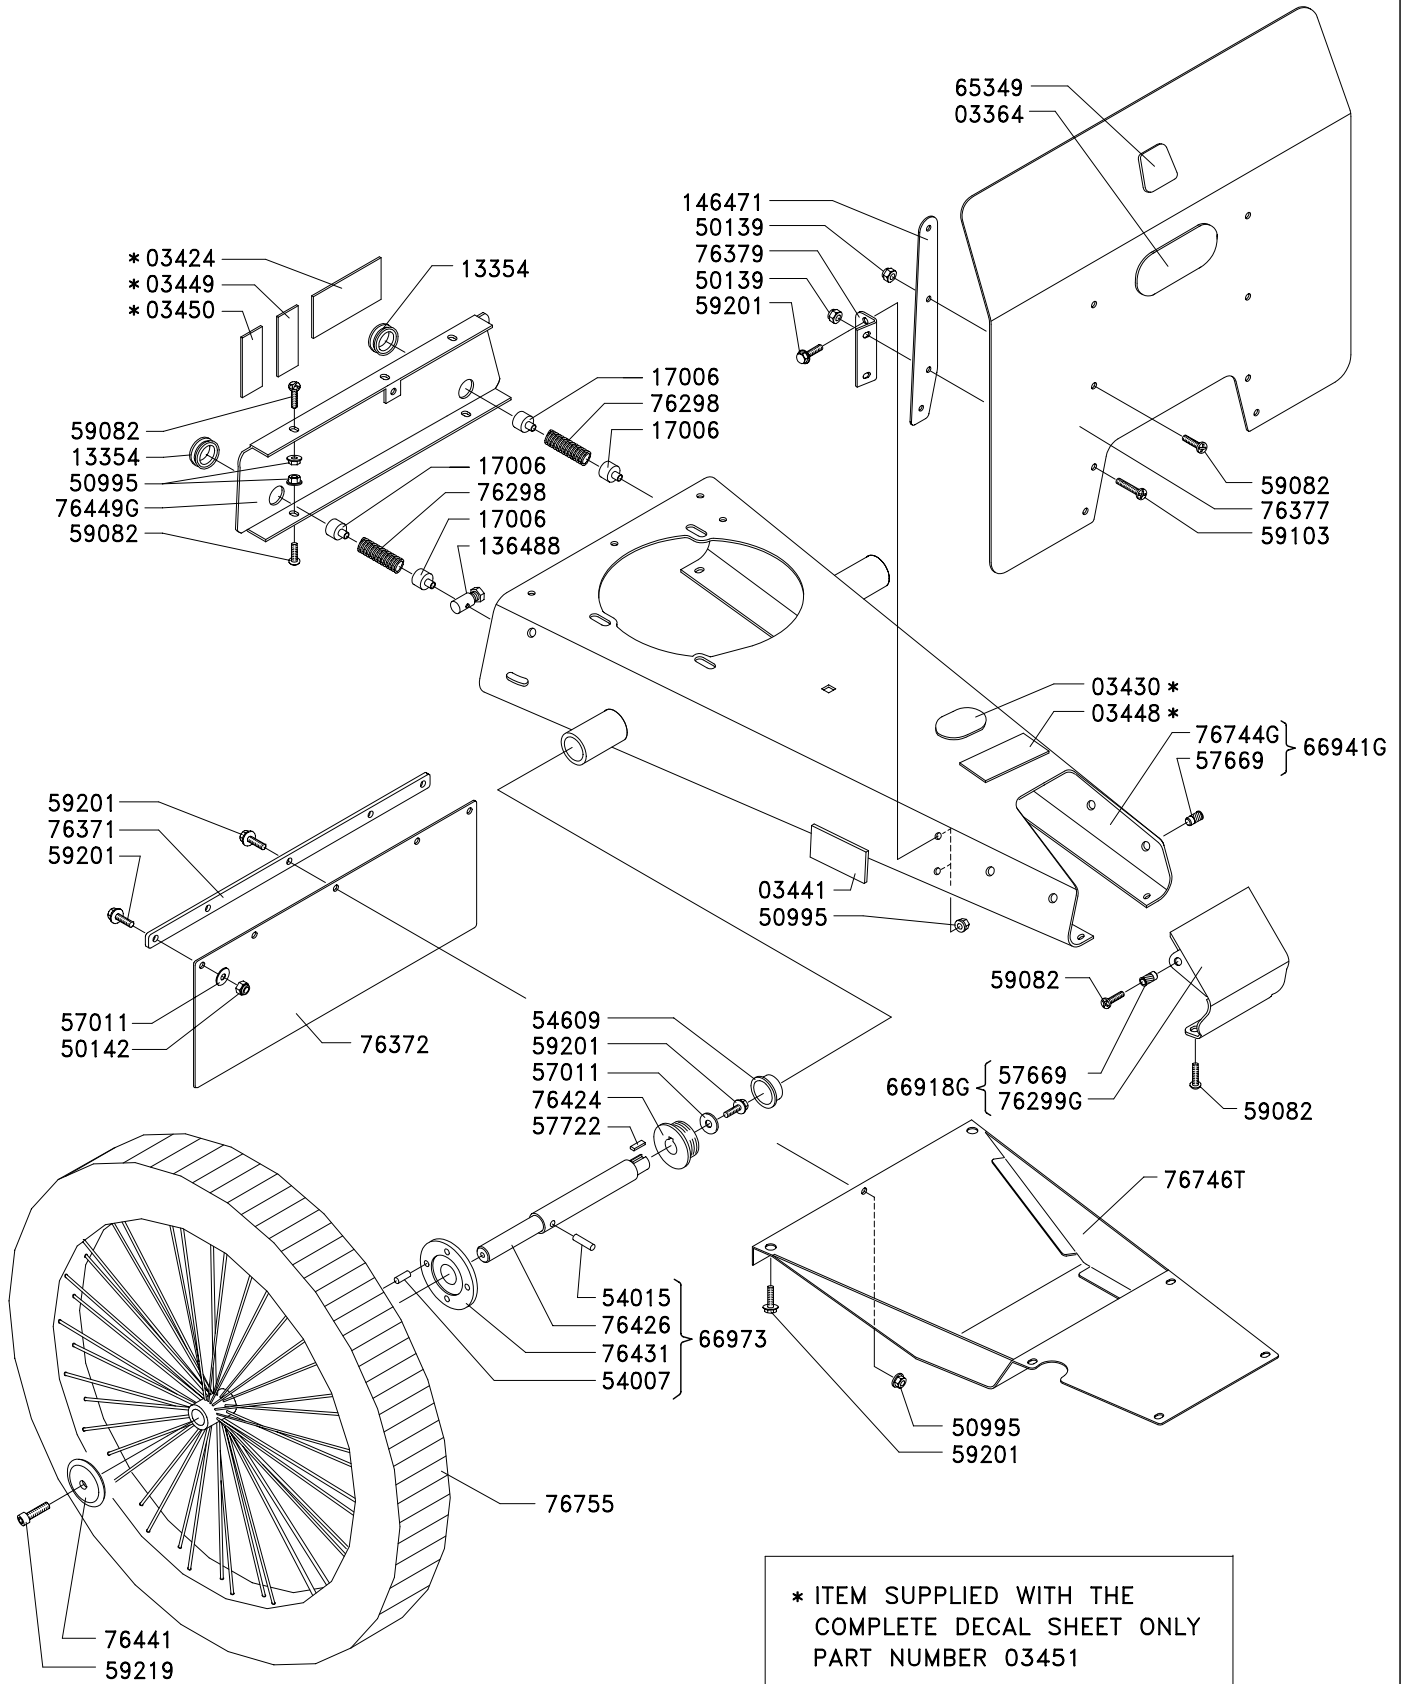

TRIMMER HWT550

TILT

* ITEM SUPPLIED WITH THE COMPLETE DECAL SHEET ONLY PART NUMBER 03451

* PARTICOLARE NON FORNITO SEPARATAMENTE FOGLIO DECALCOMANIE COMPLETO CODICE 03451

* ITEM SUPPLIED WITH THE COMPLETE DECAL SHEET ONLY PART NUMBER 03451

* PARTICOLARE NON FORNITO SEPARATAMENTE FOGLIO DECALCOMANIE COMPLETO CODICE 03451

* 03424
 * 03449
 * 03450

TRIMMER HWT550

TILT

* ITEM SUPPLIED WITH THE
COMPLETE DECAL SHEET ONLY
PART NUMBER 03451

* PARTICOLARE NON FORNITO
SEPARATAMENTE
FOGLIO DECALCOMANIE
COMPLETO CODICE 03451

* ITEM SUPPLIED WITH THE COMPLETE DECAL SHEET ONLY PART NUMBER 03451

* PARTICOLARE NON FORNITO SEPARATAMENTE FOGLIO DECALCOMANIE COMPLETO CODICE 03451

TRIMMER

* ITEM SUPPLIED WITH THE COMPLETE DECAL SHEET ONLY PART NUMBER 03451