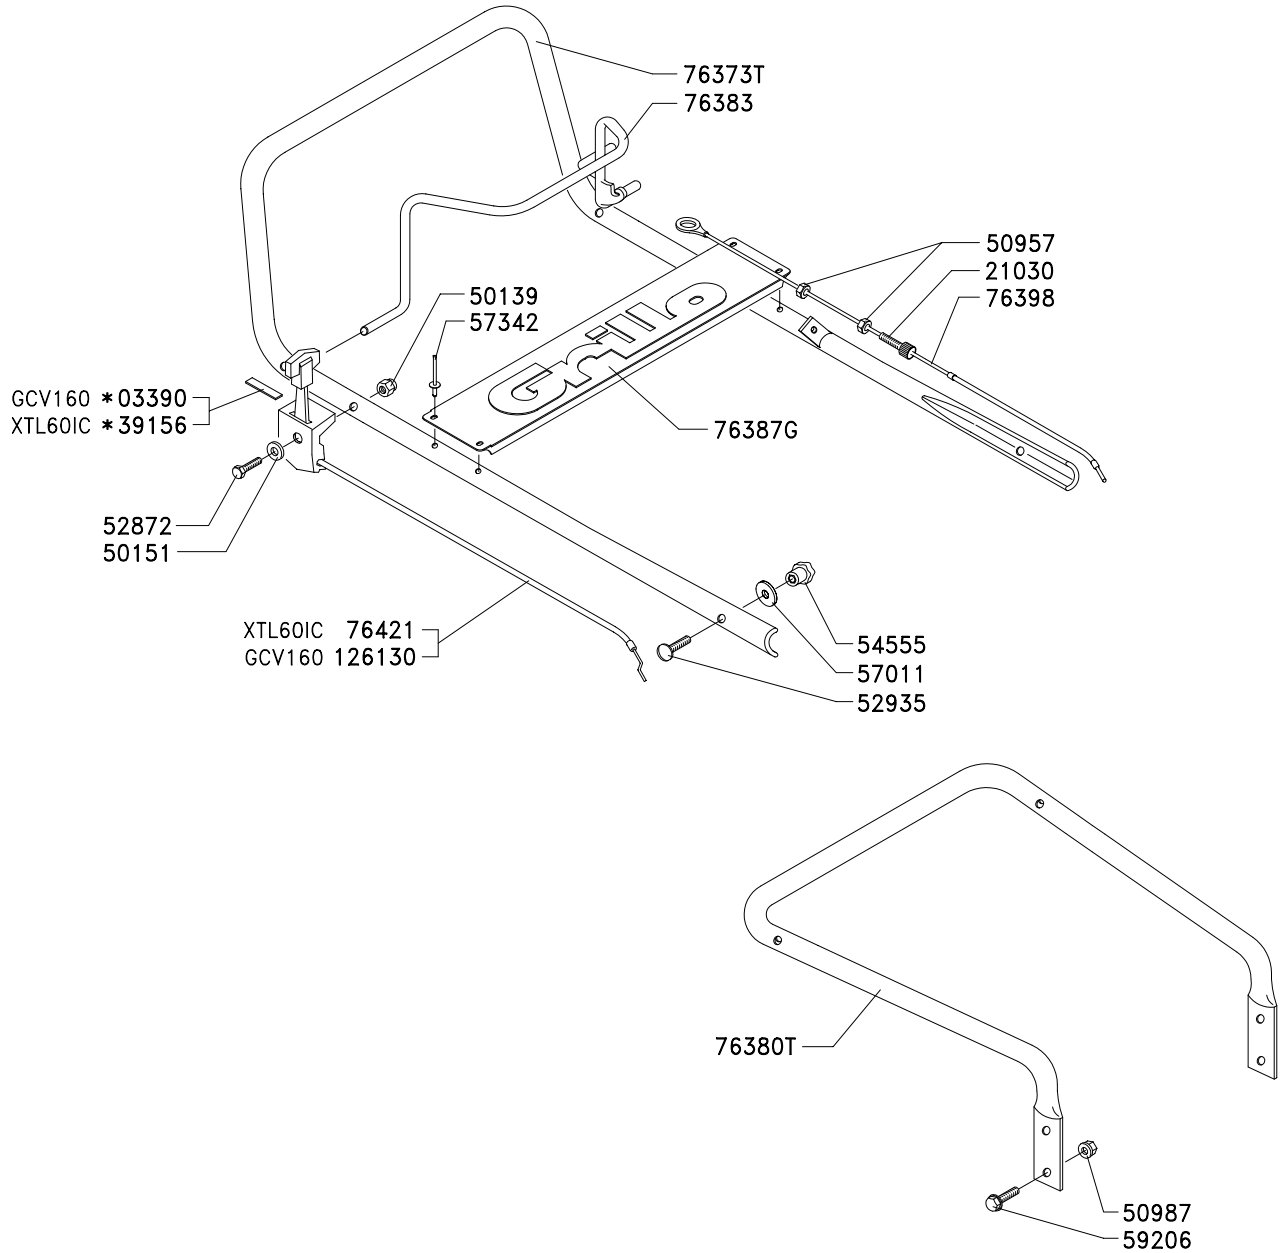

TRIMMER HWT550

TILT

* ITEM SUPPLIED WITH THE COMPLETE DECAL SHEET ONLY PART NUMBER 03451

* PARTICOLARE NON FORNITO SEPARATAMENTE FOGLIO DECALCOMANIE COMPLETO CODICE 03451

* ITEM SUPPLIED WITH THE COMPLETE DECAL SHEET ONLY PART NUMBER 03451

* PARTICOLARE NON FORNITO SEPARATAMENTE FOGLIO DECALCOMANIE COMPLETO CODICE 03451

* 03424
 * 03449
 * 03450

TRIMMER HWT550

TILT

* ITEM SUPPLIED WITH THE
COMPLETE DECAL SHEET ONLY
PART NUMBER 03451

* PARTICOLARE NON FORNITO
SEPARATAMENTE
FOGLIO DECALCOMANIE
COMPLETO CODICE 03451

* ITEM SUPPLIED WITH THE COMPLETE DECAL SHEET ONLY PART NUMBER 03451

* PARTICOLARE NON FORNITO SEPARATAMENTE FOGLIO DECALCOMANIE COMPLETO CODICE 03451

TRIMMER

* ITEM SUPPLIED WITH THE COMPLETE DECAL SHEET ONLY PART NUMBER 03451

* PARTICOLARE NON FORNITO SEPARATAMENTE FOGLIO DECALCOMANIE COMPLETO CODICE 03451

* ITEM SUPPLIED WITH THE COMPLETE DECAL SHEET ONLY PART NUMBER 03451

* PARTICOLARE NON FORNITO SEPARATAMENTE
FOGLIO DECALCOMANIE
COMPLETO CODICE 03451