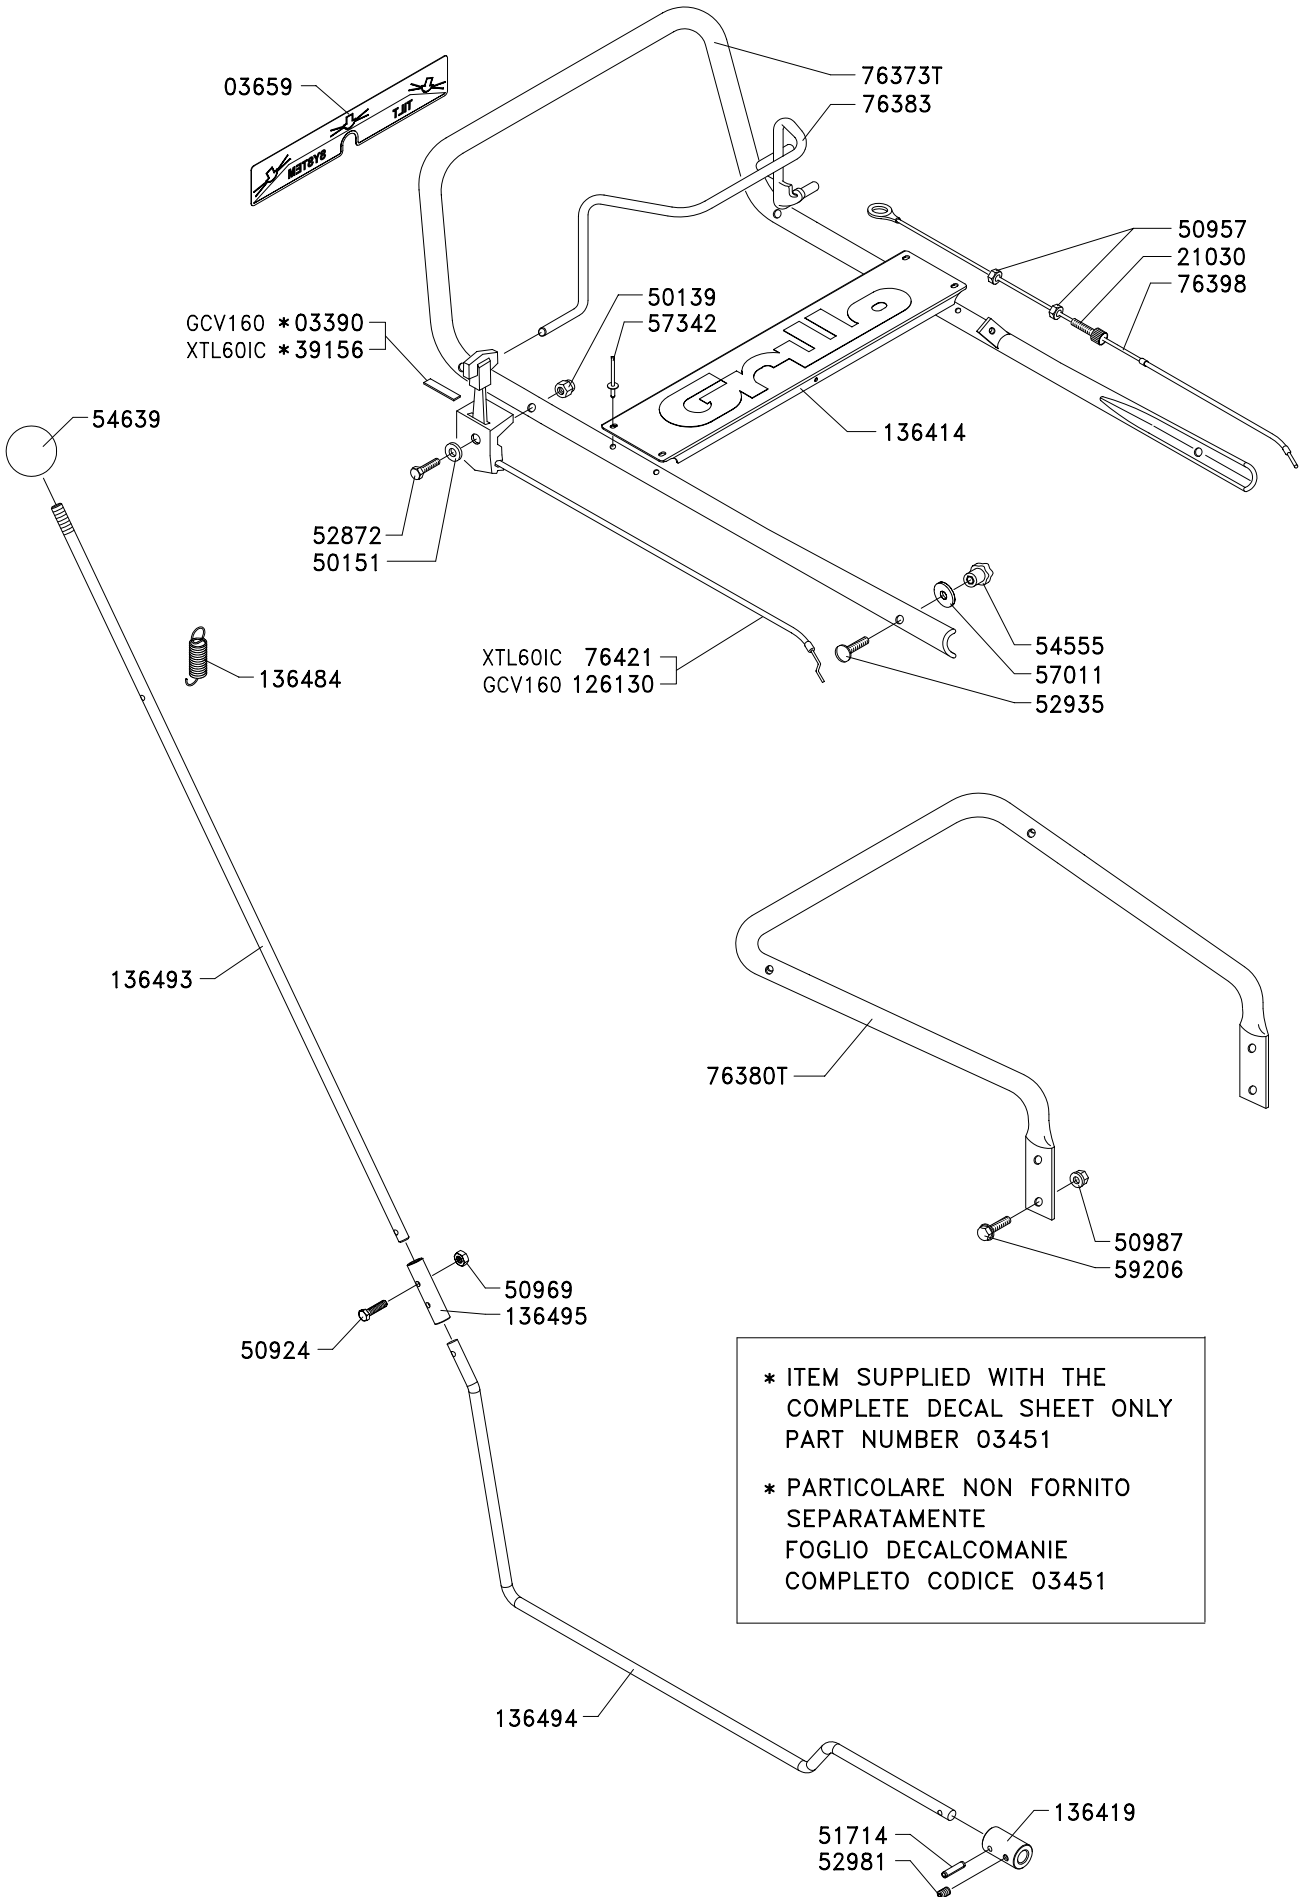

TRIMMER HWT550

TILT

* ITEM SUPPLIED WITH THE COMPLETE DECAL SHEET ONLY PART NUMBER 03451

* PARTICOLARE NON FORNITO SEPARATAMENTE FOGLIO DECALCOMANIE COMPLETO CODICE 03451

* ITEM SUPPLIED WITH THE COMPLETE DECAL SHEET ONLY PART NUMBER 03451

* PARTICOLARE NON FORNITO SEPARATAMENTE FOGLIO DECALCOMANIE COMPLETO CODICE 03451

* 03424
 * 03449
 * 03450

TRIMMER HWT550

TILT

* ITEM SUPPLIED WITH THE
COMPLETE DECAL SHEET ONLY
PART NUMBER 03451

* PARTICOLARE NON FORNITO
SEPARATAMENTE
FOGLIO DECALCOMANIE
COMPLETO CODICE 03451

* ITEM SUPPLIED WITH THE COMPLETE DECAL SHEET ONLY PART NUMBER 03451

* PARTICOLARE NON FORNITO SEPARATAMENTE FOGLIO DECALCOMANIE COMPLETO CODICE 03451

TRIMMER

* ITEM SUPPLIED WITH THE COMPLETE DECAL SHEET ONLY PART NUMBER 03451

* PARTICOLARE NON FORNITO SEPARATAMENTE FOGLIO DECALCOMANIE COMPLETO CODICE 03451

* ITEM SUPPLIED WITH THE COMPLETE DECAL SHEET ONLY PART NUMBER 03451

* PARTICOLARE NON FORNITO SEPARATAMENTE
FOGLIO DECALCOMANIE
COMPLETO CODICE 03451