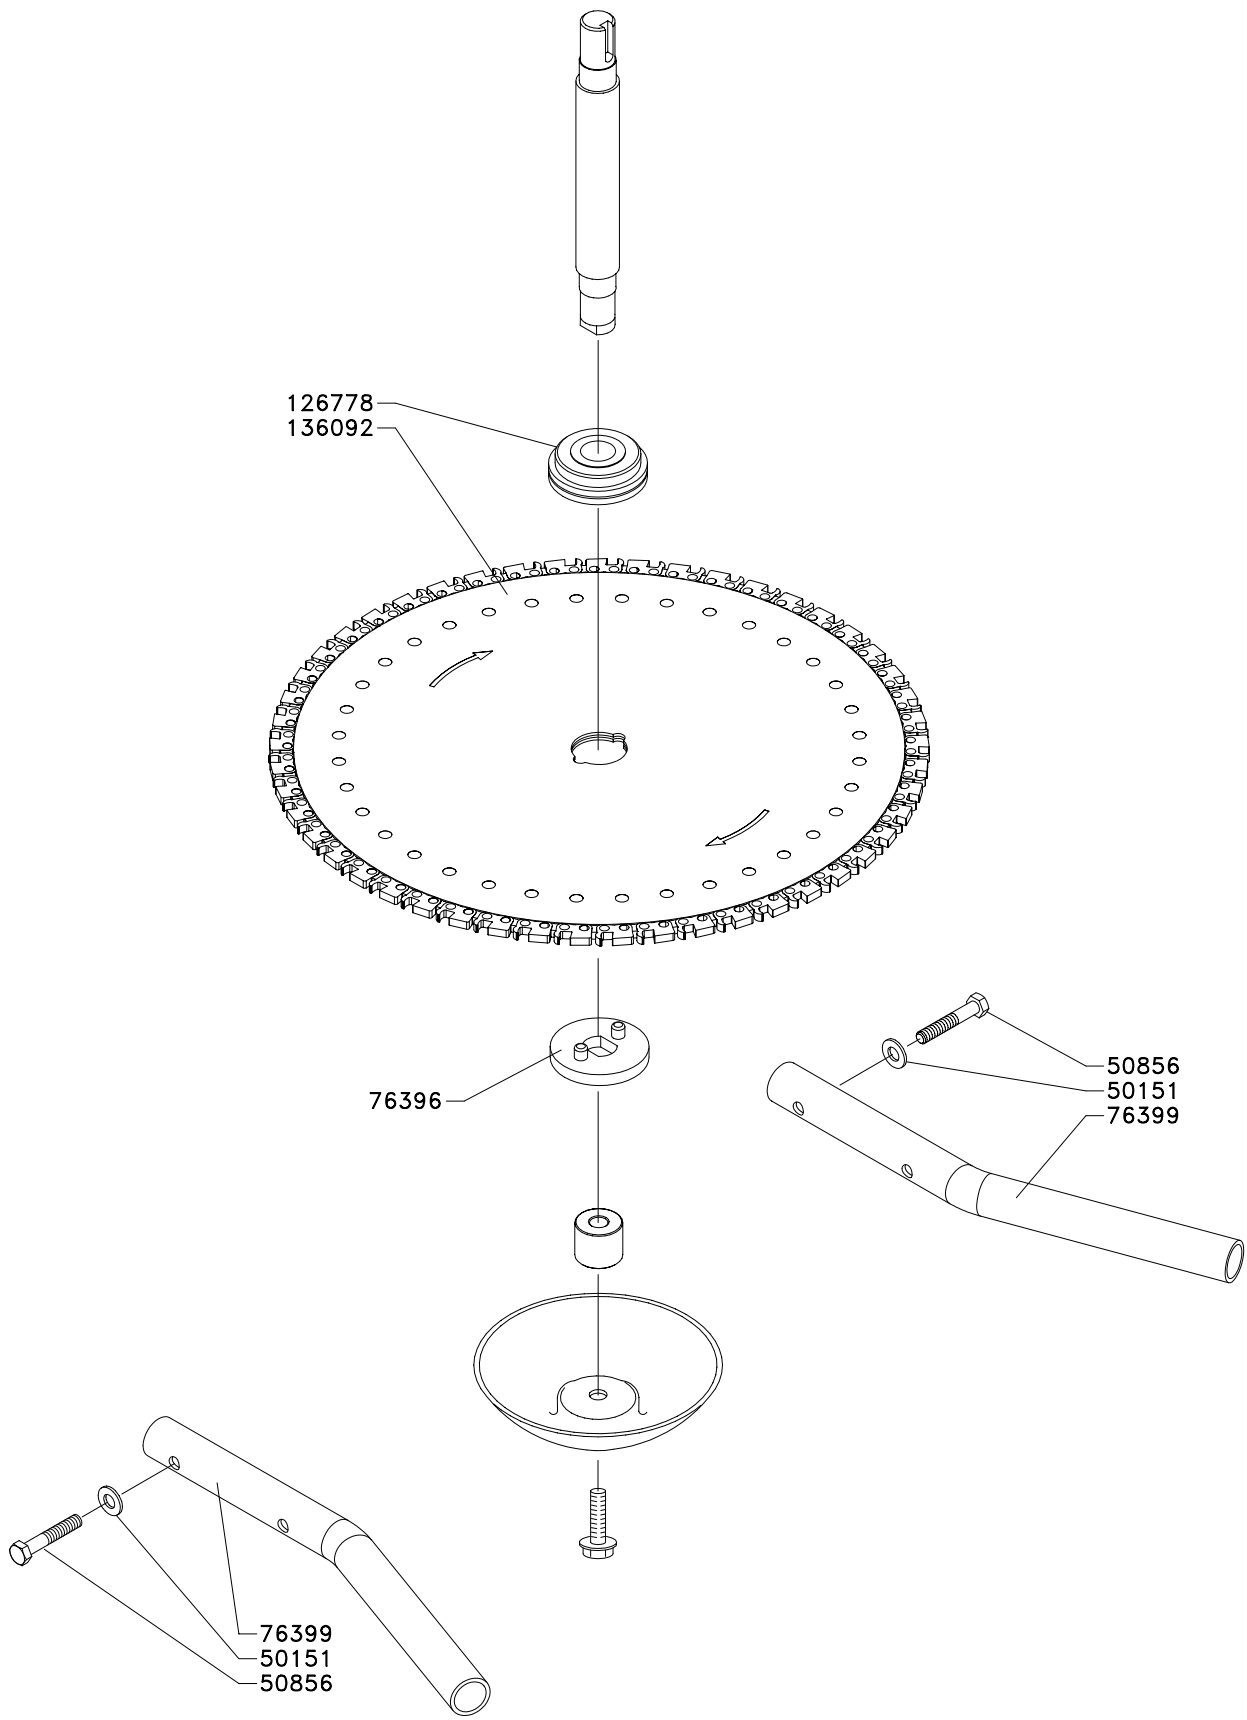

TRIMMER HWT550

TILT

* ITEM SUPPLIED WITH THE COMPLETE DECAL SHEET ONLY PART NUMBER 03451

* PARTICOLARE NON FORNITO SEPARATAMENTE FOGLIO DECALCOMANIE COMPLETO CODICE 03451

* ITEM SUPPLIED WITH THE COMPLETE DECAL SHEET ONLY PART NUMBER 03451

* PARTICOLARE NON FORNITO SEPARATAMENTE FOGLIO DECALCOMANIE COMPLETO CODICE 03451

* 03424
 * 03449
 * 03450

TRIMMER HWT550

TILT

* ITEM SUPPLIED WITH THE
COMPLETE DECAL SHEET ONLY
PART NUMBER 03451

* PARTICOLARE NON FORNITO
SEPARATAMENTE
FOGLIO DECALCOMANIE
COMPLETO CODICE 03451

* ITEM SUPPLIED WITH THE COMPLETE DECAL SHEET ONLY PART NUMBER 03451

* PARTICOLARE NON FORNITO SEPARATAMENTE FOGLIO DECALCOMANIE COMPLETO CODICE 03451

TRIMMER

* ITEM SUPPLIED WITH THE COMPLETE DECAL SHEET ONLY PART NUMBER 03451