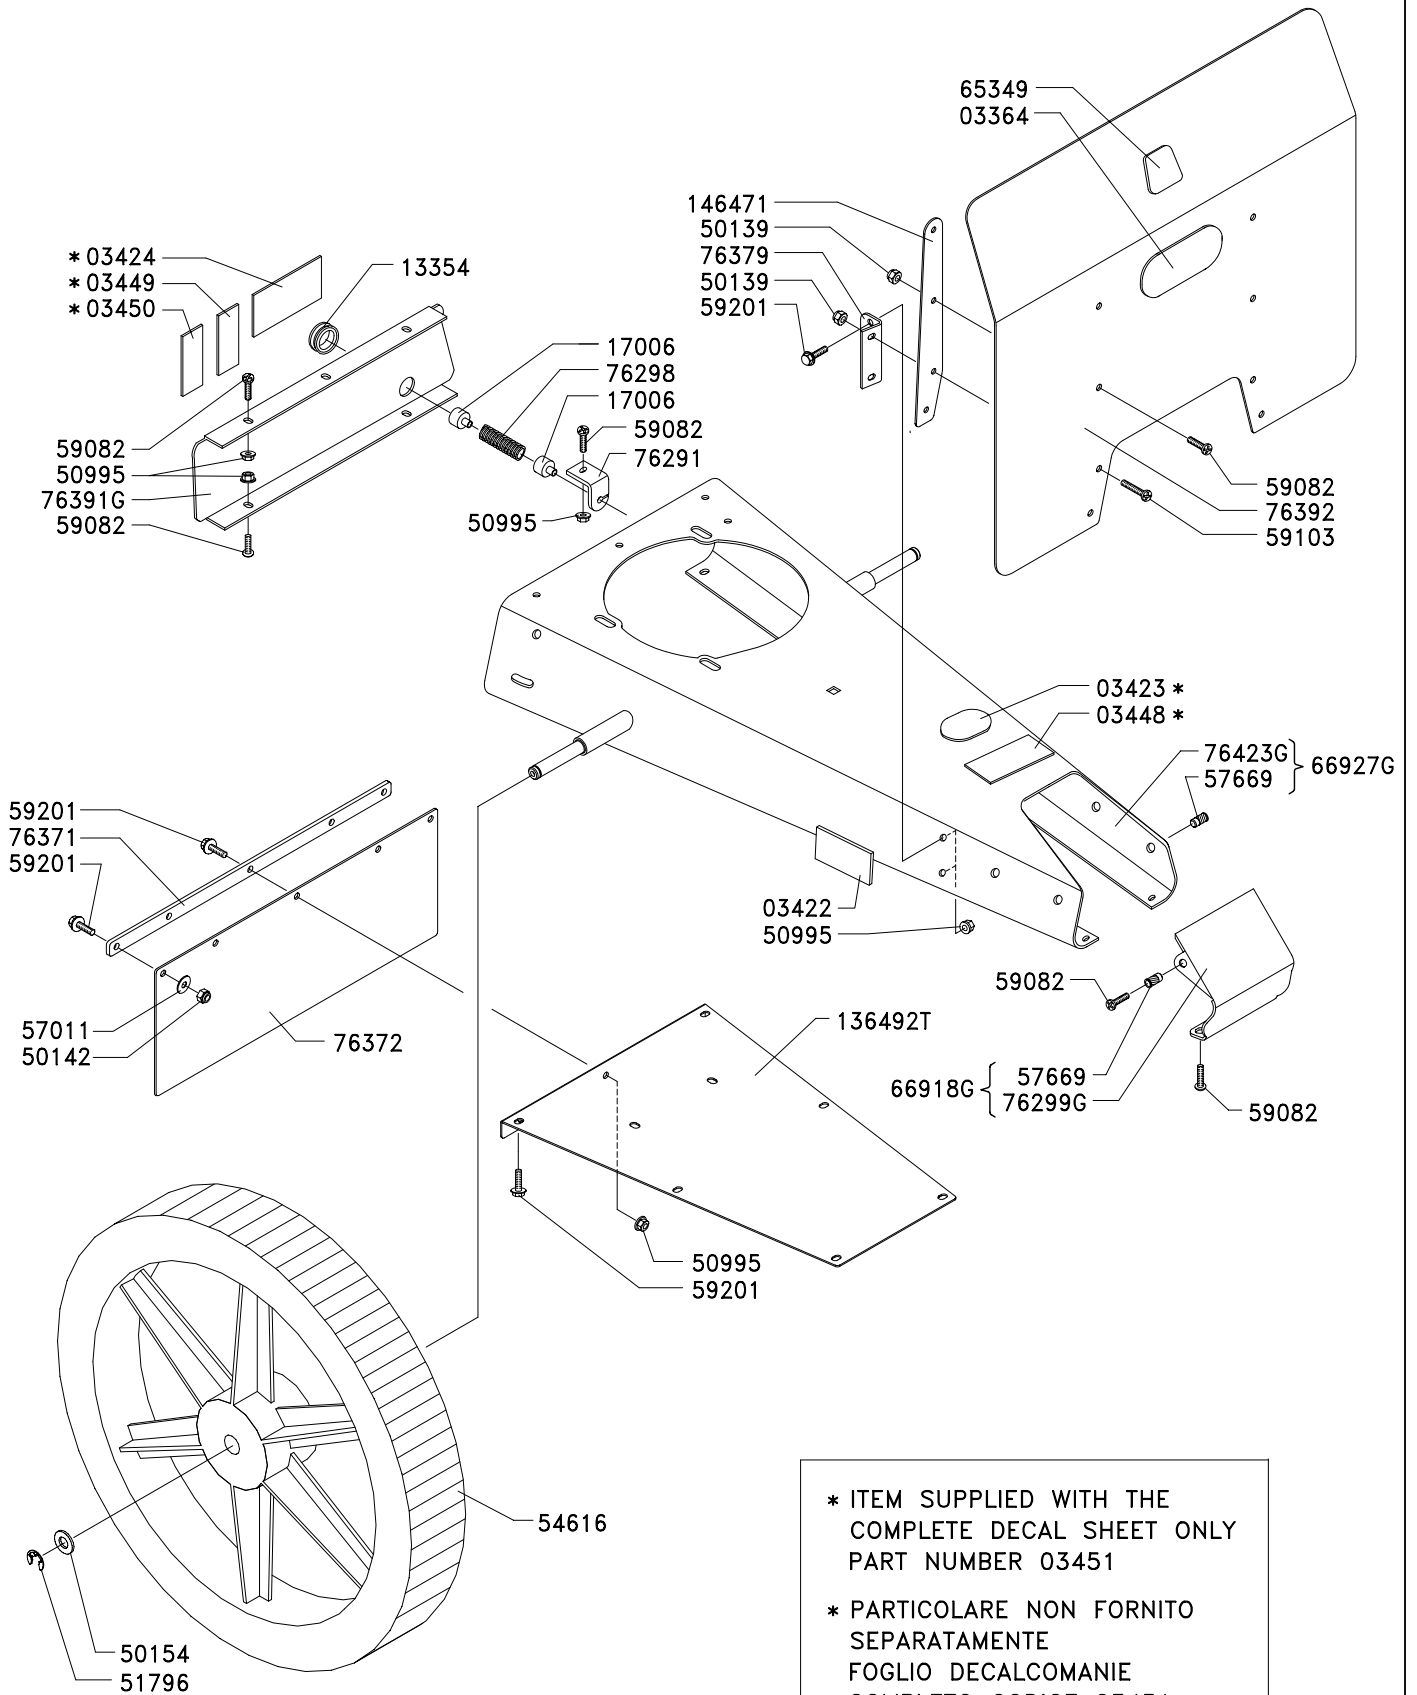

TRIMMER HWT550

TILT

* ITEM SUPPLIED WITH THE COMPLETE DECAL SHEET ONLY PART NUMBER 03451

* PARTICOLARE NON FORNITO SEPARATAMENTE FOGLIO DECALCOMANIE COMPLETO CODICE 03451

* ITEM SUPPLIED WITH THE COMPLETE DECAL SHEET ONLY PART NUMBER 03451

* PARTICOLARE NON FORNITO SEPARATAMENTE FOGLIO DECALCOMANIE COMPLETO CODICE 03451

* 03424
 * 03449
 * 03450

TRIMMER HWT550

TILT

* ITEM SUPPLIED WITH THE
COMPLETE DECAL SHEET ONLY
PART NUMBER 03451

* PARTICOLARE NON FORNITO
SEPARATAMENTE
FOGLIO DECALCOMANIE
COMPLETO CODICE 03451

* ITEM SUPPLIED WITH THE COMPLETE DECAL SHEET ONLY PART NUMBER 03451

* PARTICOLARE NON FORNITO SEPARATAMENTE FOGLIO DECALCOMANIE COMPLETO CODICE 03451

TRIMMER

* ITEM SUPPLIED WITH THE COMPLETE DECAL SHEET ONLY PART NUMBER 03451